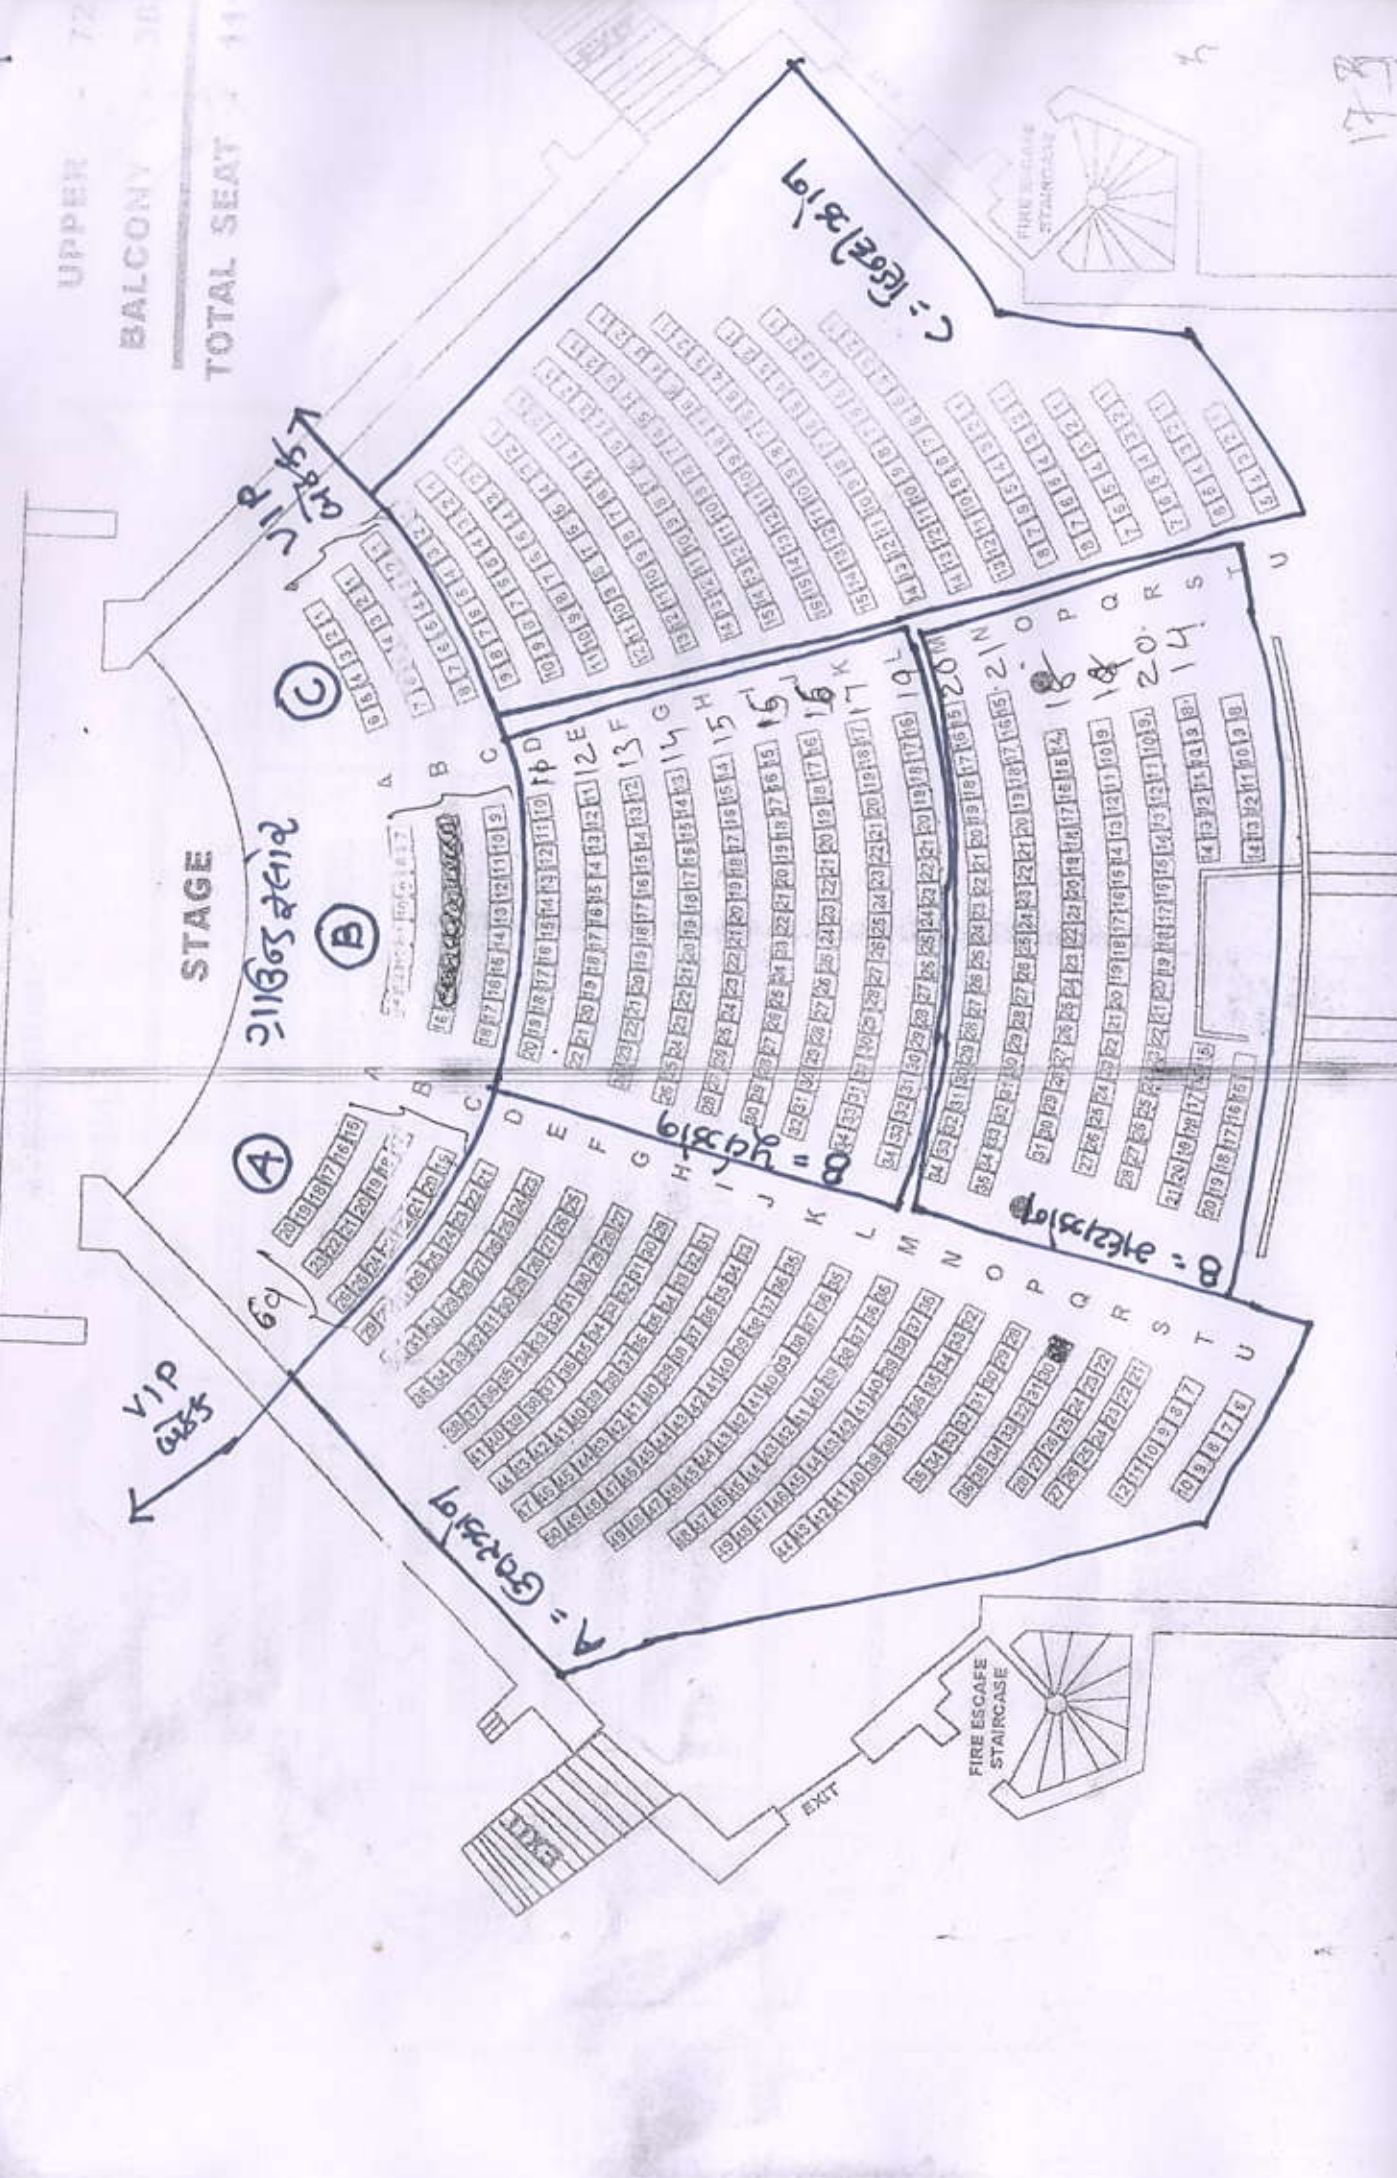

SHETH BHANGALDAS TOWN HALL SEATING ARRANGEMENT CHART

UPPER - 72
BALCONY - 38
TOTAL SEAT - 110

173

VIP
69

A = Garajon

B = अतिथी

C = अतिथी

D = अतिथी

STAGE

FIRE ESCAPE STAIRCASE

EXIT